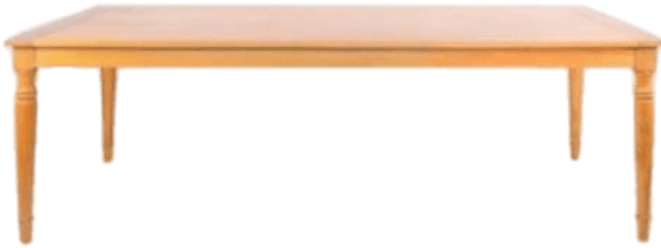

Dominique Dining Table

Natural
200cm x 120cm x 75cm
IDR 450.000